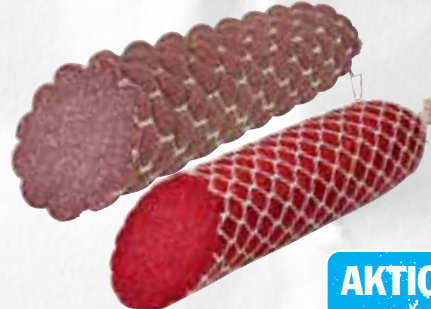

Deutsche Salami Auslese, La Prima luftgetrocknet 100 g

AKTION!
2.49 ~~2.49~~

Preis Vorwoche 4.29