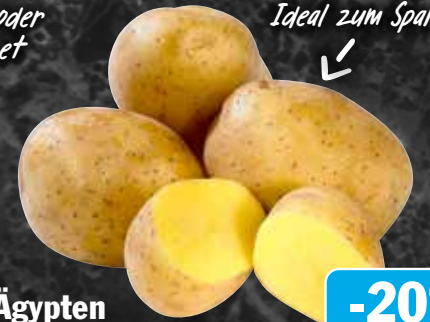

**Italien
Bio HIT Broccoli**
Klasse II
400 g Packung
(1 kg = 4.48)

-28%
1.79
2.49**

*zum Nudelge-
richt oder
einfach im Salat
ein Genuss*

**Deutschland
Bio Naturland
Champignons braun**
Klasse II
250g Packung
(1 kg = 7.96)

AKTION!
1.99
1.99*

Preis Vorwoche 2.99

**Tunesien/Niederlande
Cherrystrauchtomaten**
Sorte: Hateno
Klasse I
500 g Packung

-33%
3.99
5.99**

*leicht süßes, festes
Fruchtfleisch,
zum Rohverzehr oder
im Salat geeignet*

**Ägypten
Speisefrühkartoffeln**
festkochend, Sorte: Princess
Qualität I laut Berliner
Vereinbarung
1,5 kg Netz
(1 kg = 1.59)

-20%
2.39
2.99**

Ideal zum Spargel

**Biofarm
Bio
Walnusskerne
oder Pinienkerne**
100-50 g Beutel
(1 kg = 24.90-49.80)

-26%
2.49
3.39**

*verfeinert jede
Speise, ob roh,
gedünstet oder
gebraten*

**Deutschland/
Niederlande
Bio HIT Zwiebeln**
gelb oder rot
Klasse II
750/500 g Netz
(1 kg = 1.48-2.22)

-37%
1.11
1.79**

zart und knackig