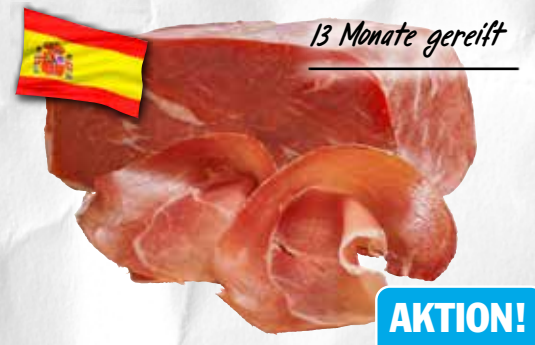

13 Monate gereift

Original Spanischer Serrano Schinken Reserva
luftgetrockneter Rohschinken
100 g

AKTION!

2.49
~~2.49**~~

Preis Vorwoche 3.49

bestes Stück aus dem Jungbullen-Rücken, saftig-rosa gebraten